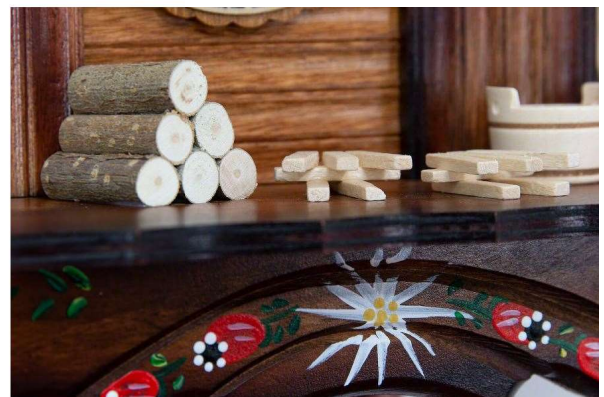

Referenz: 8T 1106

**8-Tagewerk mit ½ Std. und Stundenruf, Holzgehäuse reich dekoriert mit Schlitten, Brunnen und Edelweiss.
Dimensionen: 30 cm**