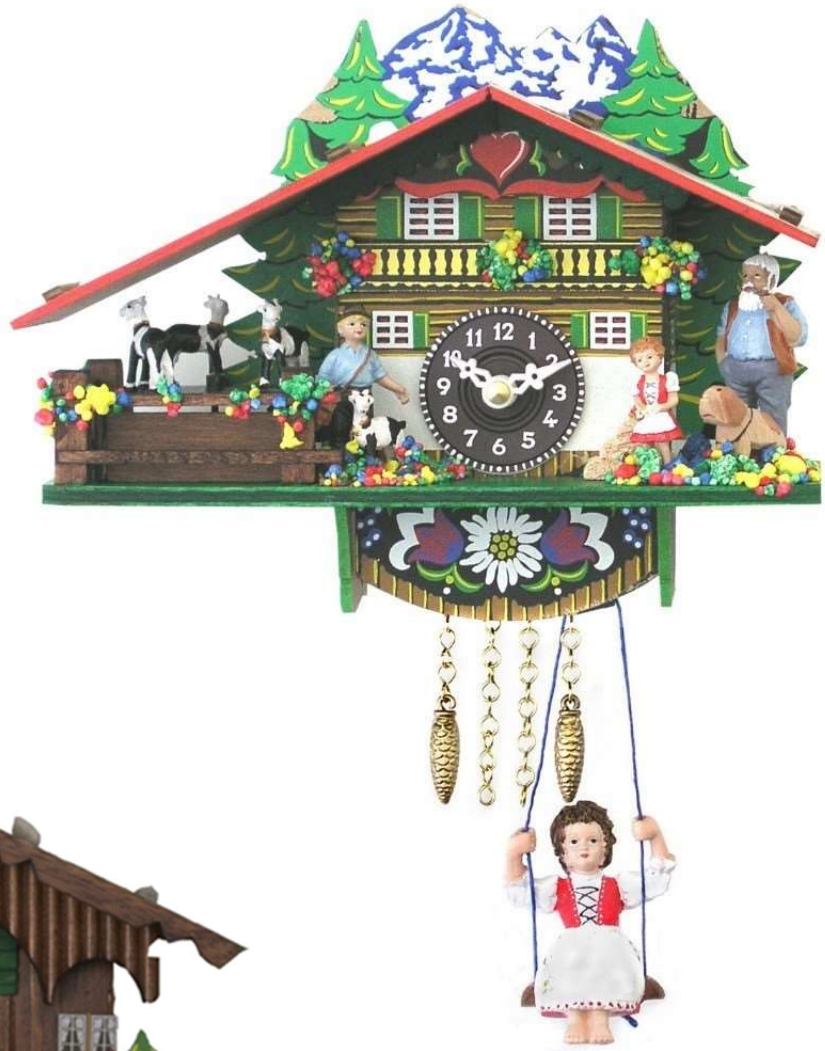

**Referenz: 43 KSQ**  
**Quarzwirk, Holzgehäuse,**  
**bewegliche**  
**Schaukel mit Kinderfiguren, Pendel**  
**mit**  
**Frauenfigur bewegt sich hin und**  
**her.**  
**Geliefert ohne Batterie.**

**Dimensionen: 13 cm**

**Referenz: 105 Kam**  
**Quarzwirk, Holzgehäuse mit**  
**Blumendekor,**  
**beweglicher Kaminfeger, Pendel**  
**mit Frauenfigur.**  
**Geliefert ohne Batterie.**

**Dimensionen: 14cm**

**Referenz: 30 SQ**  
**Quarzwirk, Holzgehäuse, beweglicher**  
**Vogel,**  
**Pendel mit Frauenfigur bewegt sich hin und**  
**her.**  
**Geliefert ohne Batterie.**

**Dimensionen: 14 cm**

**Referenz: 001**  
**Quarzwirk, Holzgehäuse**  
**reich dekoriert,**  
**Geissen bewegen sich im**  
**Sekundentakt, Pendel**  
**mit Heidi Figur, bewegt**  
**sich hin und her.**

**Dimensionen: 19 cm**

**Referenz: 265 SQ**  
**Quarzwirk, Holzgehäuse**  
**reich dekoriert, Tänzer**  
**bewegen sich im**  
**Sekundentakt, Pendel mit**  
**Bergsteiger, bewegt sich hin**  
**und her.**