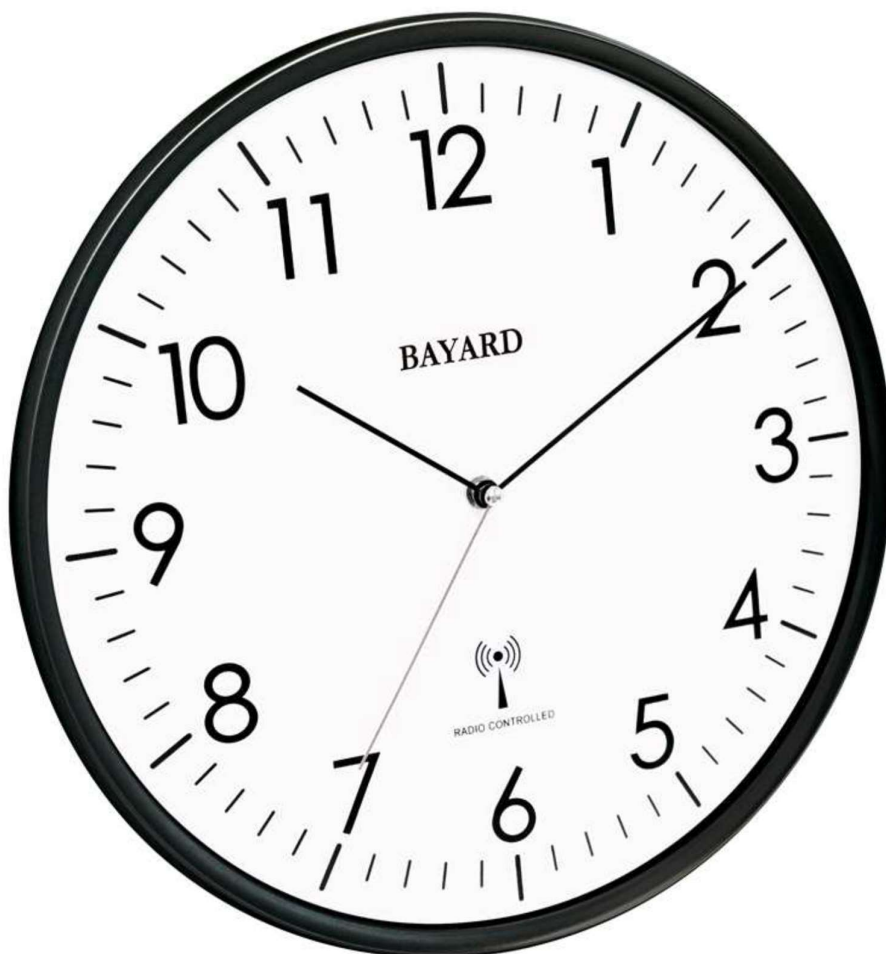

### Wanduhr laufender Mensch

Referenz: 63-2281

### Wanduhr Jogger

Referenz: 63-2293

Wanduhr  
pulsierendes Herz

Referenz: 63-2290

Wanduhr Stern

Referenz: 63-2361

## Funk-Wanduhr

Diese Wanduhr ist funkgesteuert.

Bequeme automatische Zeit Ein- und Umstellung.

Dieses Modell ist extra leise, hat ein Funk-werk und ist extra flach.

Durchmesser 33cm.

schwarz

Referenz: 63-2335

**Referenz: 70998-360721**

**Referenz: 70998-Q70721**

**Hermle Fahrraduhr, Made in Germany. Mechanisches 8-Tage Uhrwerk.**

**Farbe: rot / blau**

**Dimensionen: 37x16.5x12 cm**