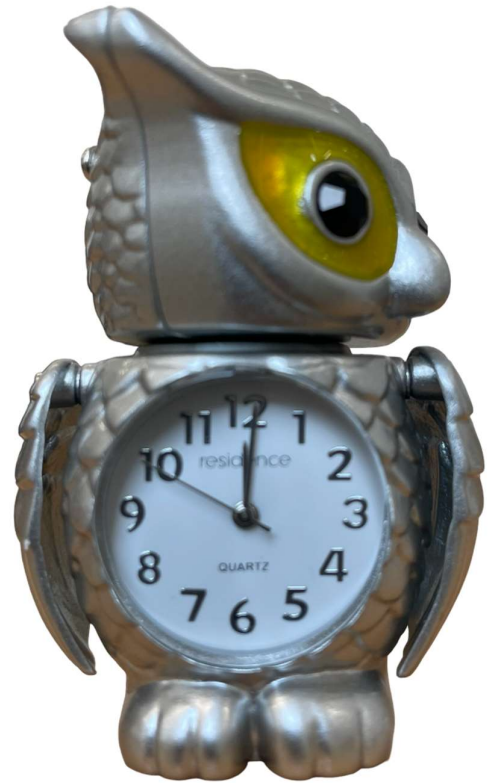

Catalogue Horloge Miniature 2024/04

Détails du produit : Les montres miniatures sont constituées d'un boîtier en métal traité de haute qualité et sont actionnées par une petite horloge à quartz.

Ce groupe de produits s'adresse à un large public et convient parfaitement aux achats d'impulsion, tant dans les magasins spécialisés innovants que dans le secteur du tourisme.

Referenz: 26-0258

Grösse: 6.5x9.5cm

Klassisches Velo

Referenz: 26-0230

Grösse: 6.5x11cm

Eule

Referenz: 26-0312

Grösse: 6x3 cm

Kopf und Flügel bewegbar.

Mittelspirale ist dreh- und dehnbar

Katze schwarz

Referenz: 26-0168

Grösse: 7.5x 5.5cm

Hund weiss

Referenz: 26-0270

Grösse: 7.5x 5.5cm