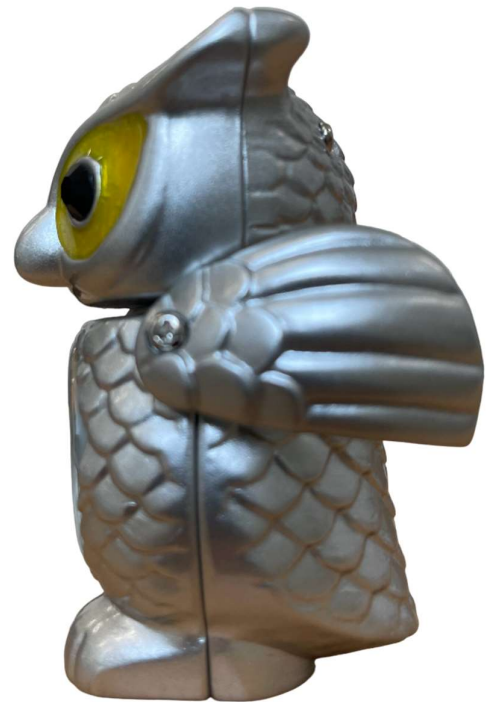

Catalogue Horloge Miniature 2024/04

Détails du produit : Les montres miniatures sont constituées d'un boîtier en métal traité de haute qualité et sont actionnées par une petite horloge à quartz.

Ce groupe de produits s'adresse à un large public et convient parfaitement aux achats d'impulsion, tant dans les magasins spécialisés innovants que dans le secteur du tourisme.

Referenz: 26-0258

Grösse: 6.5x9.5cm

Klassisches Velo

Referenz: 26-0230

Grösse: 6.5x11cm

Eule

Referenz: 26-0312

Grösse: 6x3 cm

Kopf und Flügel bewegbar.

Mittelspirale ist dreh- und dehnbar

Katze schwarz

Referenz: 26-0168

Grösse: 7.5x 5.5cm

Hund weiss

Referenz: 26-0270

Grösse: 7.5x 5.5cm